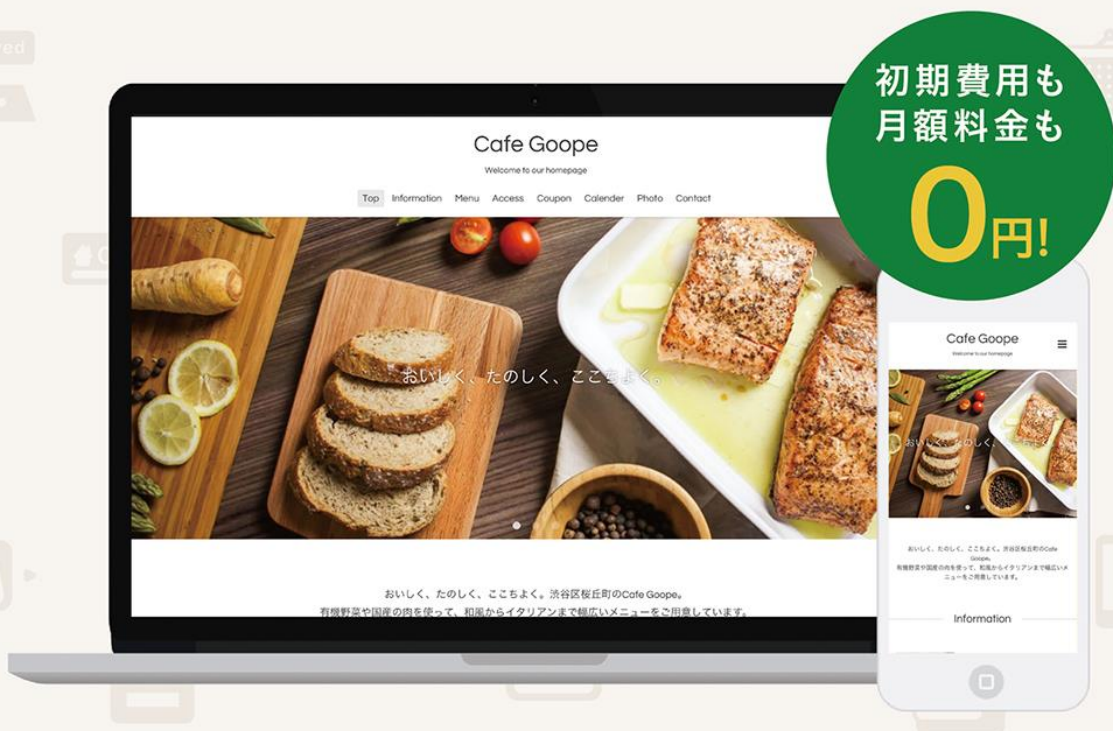

「ゲーペ」なら ホームページが 無料で作れます。

商工会会員様限定!

初期費用

~~3,000円~~
(税抜)

月額料金

~~1,000円~~
(税抜)

➔ 0円

初期費用・月額料金ともに無料の
商工会会員様向けプラン申し込みはこちら

<https://goope.jp/shokokai/signup/>

あなたのホームページのお悩みを解決

何が必要なの？

専用ソフト不要

パソコンやスマホがあれば
ホームページが作れます。

難しくてわからない…

専門知識不要

HTMLやCSSが
わからなくても大丈夫！

更新する時間がない！

家でもお店でも

インターネットで
どこからでも即更新。

どうやって作るの？

3ステップで完成！

情報や写真を追加して
デザインを選ぶだけ！

ゲーペの機能

- 1 集客もしっかり支援します**
好きなワードで検索エンジンに登録でき、集客に繋がります。
- 2 スマートフォン/タブレット対応**
どのデバイスからでも見やすいホームページが作成可能です。
- 3 豊富なデザインから選ぶだけ！**
好きなデザインを選ぶだけで、思い通りのホームページが完成。